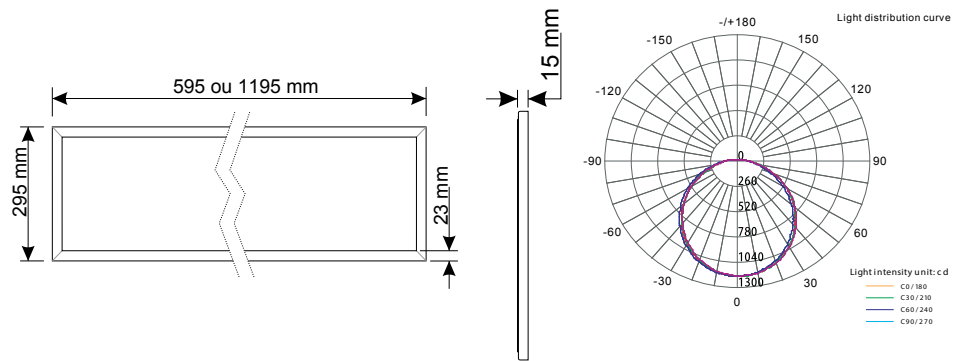

DALLE LED - 22 ET 42W - 60 x 30 ET 120 x 30

LED DALLE - 22 et 42W - 230V

INFORMATIONS :

- Dalle à encastrer
- Convertisseur 230/24V inclus
- Diffuse une lumière homogène
- Conforme CE, RoHS
- IP20

RECOMMANDATIONS :

- Couper le courant avant remplacement
- Ne pas toucher la lampe sous tension

Convertisseur fourni

Référence	MS6030W/4K	MS12030W/4K
Puissance (W)	22	42
Comparatif Halogène (W)	110	280
Température (K)	4000K*	4000K*
Flux Lumineux (Lm)	1400	3200
Couleur d'éclairage	Blanc neutre	Blanc neutre
Classe énergétique	A	A
Tension (V)	230/24VDC	230/24VDC
Dimmable	Non	Non
Angle d'éclairage	110°	110°
Durée de vie (en h)	50,000	50,000
Dimensions	595 x 295 x 15 mm	1195 x 295 x 15 mm

Plan mécanique

Diagramme Photométrique

*3000K nous consulter

Energie

DOMAINE D'APPLICATION :

- Maisons, appartements et résidences
- Hôtels, restaurants, bars, bureaux ...

LAMPES LED

TUBES LED