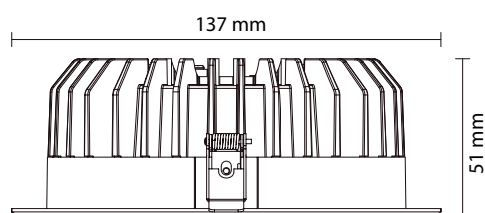

Plan mécanique