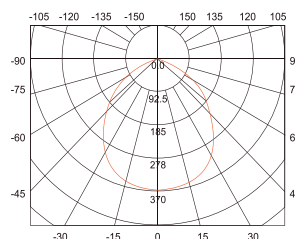

### RECOMMANDATIONS :

- Couper le courant avant remplacement
- Ne pas toucher le spot sous tension
- Température de fonctionnement -20°+40°C
- Poids : 360gr

Référence	DL137/12W3K	DL137/12W4K	DL137/12W6K
Puissance (W)	12	12	12
Comparatif Halogène (W)	75	75	75
Température (K)	3000K	4000K	6000K
Flux lumineux (lm)	750	780	850
Couleur d'éclairage	Blanc chaud	Blanc neutre	Blanc froid
Classe énergétique	A	A	
Tension (V)	100/240V	100/240V	100/240V
IRC (α)	80	80	80
Dimmable	Non	Non	Non
Angle d'éclairage	100°	100°	100°
Diamètre de découpe	ø125	ø125	ø125
Durée de vie (en h)	25,000	25,000	25,000
Dimensions	ø137 x 51mm	ø137 x 51mm	ø137 x 51mm

### Plan mécanique