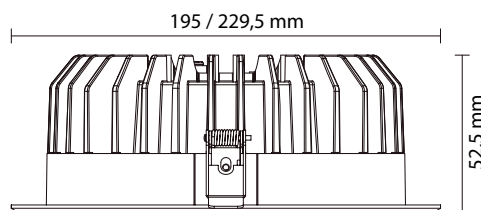

Plan mécanique