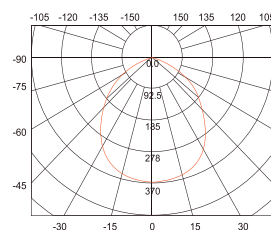

Référence	DL195/20W3K	DL195/20W4K	DL195/20W6K	DL229/30W3K	DL229/30W4K	DL229/30W6K
Puissance (W)	20	20	20	30	30	30
Comparatif Halogène (W)	120	120	120	150	150	150
Température (K)	3000K	4000K	6000K	3000K	4000K	6000K
Flux lumineux (Lm)	1370	1470	1560	1810	1960	2050
Couleur d'éclairage	Blanc chaud	Blanc neutre	Blanc froid	Blanc chaud	Blanc neutre	Blanc froid
Classe énergétique	A	A	A	A	A	A
Tension (V)	100/240V	100/240V	100/240V	100/240V	100/240V	100/240V
IRC (α)	80	80	80	80	80	80
Dimmable	Non	Non	Non	Non	Non	Non
Angle d'éclairage	100°	100°	100°	100°	100°	100°
Diamètre de découpe	ø170	ø170	ø170	ø210	ø210	ø210
Durée de vie (en h)	25,000	25,000	25,000	25,000	25,000	25,000
Dimensions	ø195 x 52,5mm			ø229,5 x 52,5mm		
Poids	570 Gr			810 Gr		

Plan mécanique

Diagramme Photométrique

Energie

DOMAINE D'APPLICATION :

- Maisons, appartements et résidences
- Hôtels, restaurants, bars, bureaux ...

LE PLUS Ce produit donne une ambiance agréable et lumineuse dans la pièce.