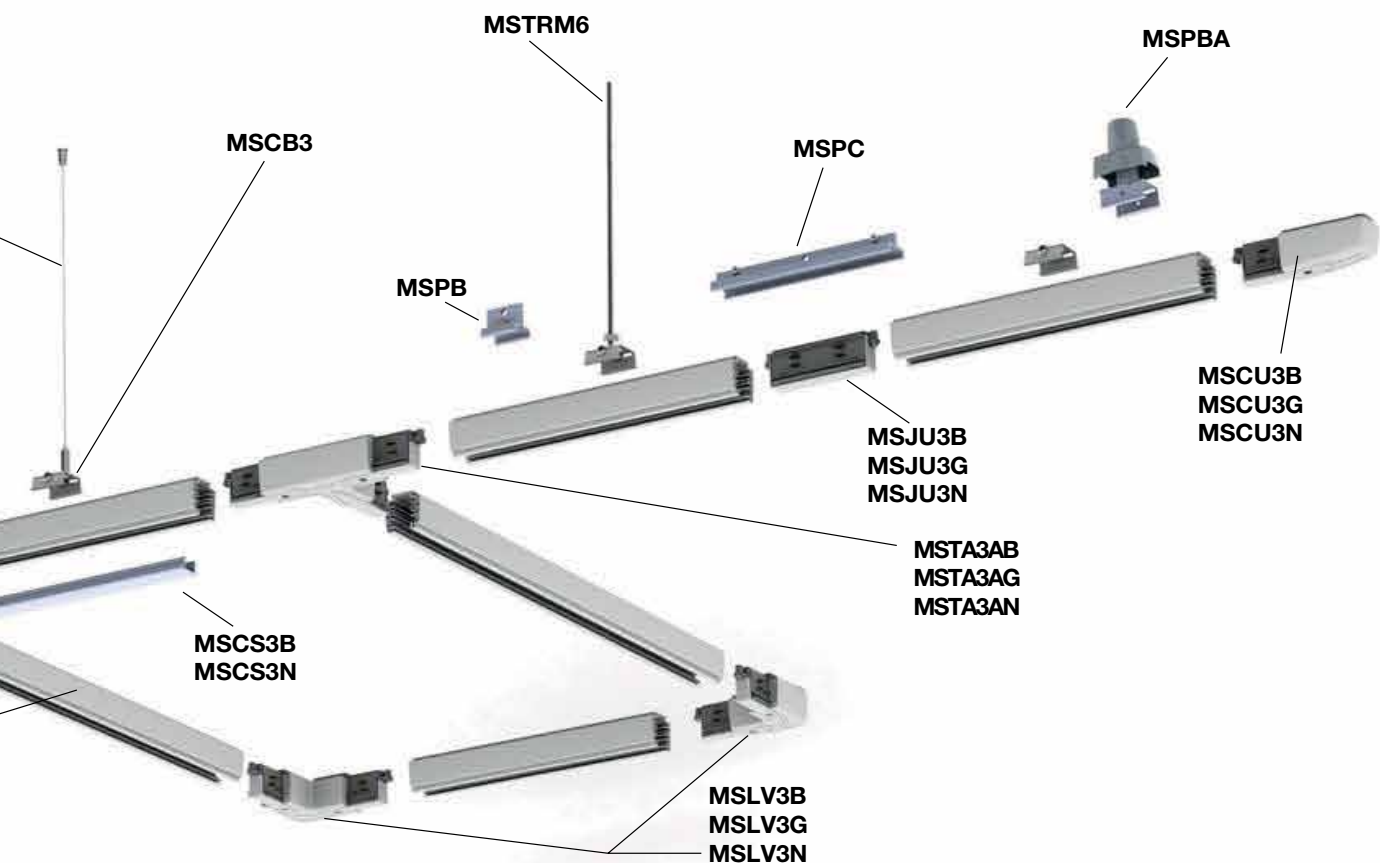

LAMPES LED

TUBES LED

SPOTS LED

DOWNLIGHT
TRACKLIGHT

DALLES LED

BANDES LED

PROJECTEURS

ALIMENTATIONS
ACCESSOIRES

Visuel	Référence	Désignation
	MSCB3B	Fixation sur rail - Blanc
	MSCB3G	Fixation sur rail - Gris
	MSCB3N	Fixation sur rail - Noir
	MSWS15	Câble de suspension 1,5m - Réglable
	MSWS40	Câble de suspension 4m - Réglable
	MSWS60	Câble de suspension 6m - Réglable
	MSWS40H	Câble de suspension 4m avec crochet - Réglable
	MSPBAB	Accessoire de suspension réglable - Blanc
	MSPBAG	Accessoire de suspension réglable - Gris
	MSPBAN	Accessoire de suspension réglable - Noir
	MSPBB	Accessoire de suspension - Blanc
	MSPBG	Accessoire de suspension - Gris
	MSPBN	Accessoire de suspension - Noir
	MSPCB	Pendentif de raccordement - Blanc
	MSPCG	Pendentif de raccordement - Gris
	MSPCN	Pendentif de raccordement - Noir
	MSWBB	Support mural - Blanc
	MSWBN	Support mural - Noir
	MSCS3B	Bande de recouvrement - L = 2m - Blanc
	MSCS3N	Bande de recouvrement - L = 2m - Noir
	MSCBCB	Crochet de suspension - Blanc
	MSCBCN	Crochet de suspension - Noir
	MSTRM6	Tige de suspension

Une qualité haut de gamme pour tous les produits tracklight **LE PLUS**