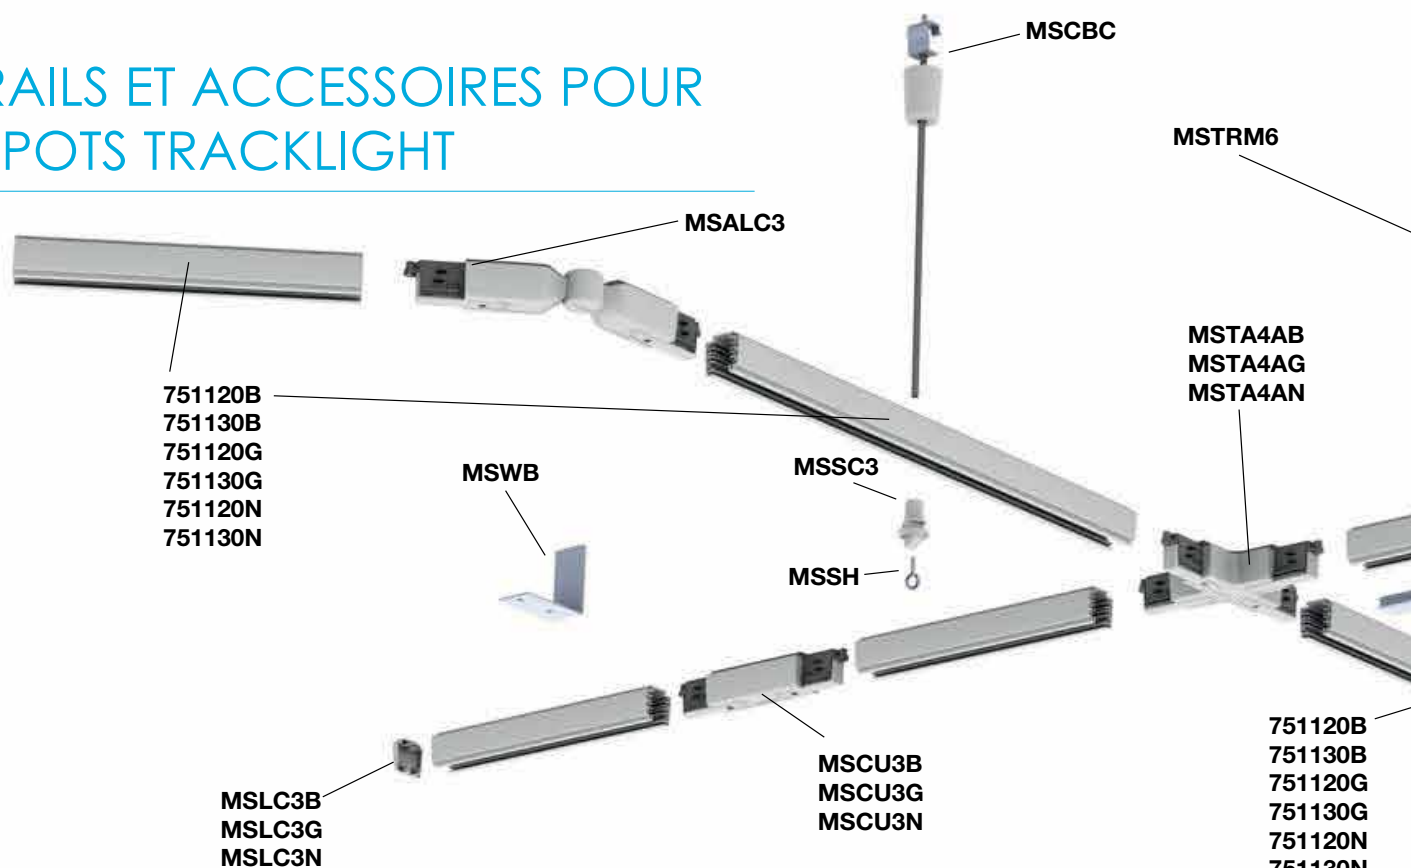

RAILS ET ACCESSOIRES POUR SPOTS TRACKLIGHT

Visuel	Référence	Désignation
	751120B	Rails triphasés, corps alu couleur Blanche - 230V/16A de 2 mètres
	751130B	Rails triphasés, corps alu couleur Blanche - 230V/16A de 3 mètres
	751120G	Rails triphasés, corps alu couleur Grise - 230V/16A de 2 mètres
	751130G	Rails triphasés, corps alu couleur Grise - 230V/16A de 3 mètres
	751120N	Rails triphasés, corps alu couleur Noir - 230V/16A de 2 mètres
	751130N	Rails triphasés, corps alu couleur Noir - 230V/16A de 3 mètres
	MSCU3B	Alimentation principale - Blanche
	MSCU3G	Alimentation principale - Grise
	MSCU3N	Alimentation principale - Noire
	MSMCU3B	Jonction électrique entre deux rails - Blanc
	MSMCU3G	Jonction électrique entre deux rails - Gris
	MSMCU3N	Jonction électrique entre deux rails - Noir
	MSJU3B	Jonction en ligne - Blanc
	MSJU3G	Jonction en ligne - Gris
	MSJU3N	Jonction en ligne - Noir
	MSLC3B	Jonction électrique en L - Blanc
	MSLC3G	Jonction électrique en L - Gris
	MSLC3N	Jonction électrique en L - Noir
	MST3AB	Jonction électrique en T - Blanc
	MST3AG	Jonction électrique en T - Gris
	MST3AN	Jonction électrique en T - Noir
	MSTA4AB	Coude en X - Blanc
	MSTA4AG	Coude en X - Gris
	MSTA4AN	Coude en X - Noir
	MSEC3B	Embout de fermeture - Blanc
	MSEC3G	Embout de fermeture - Gris
	MSEC3N	Embout de fermeture - Noir