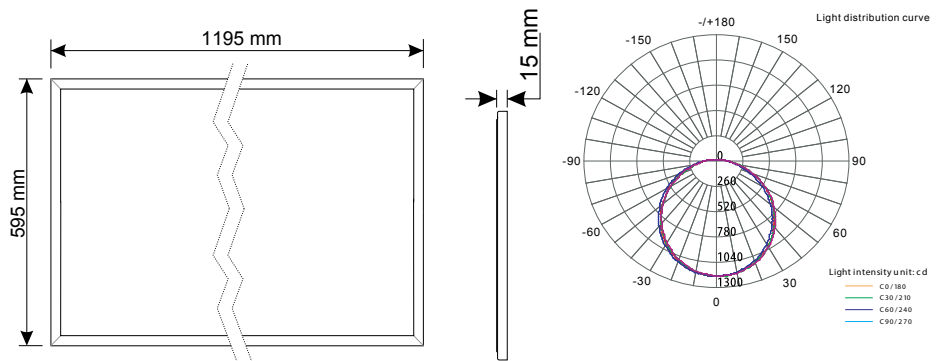

DALLE LED - 85W - 120 x 600

LED DALLE - 85W - 230V

INFORMATIONS :

- Dalle à encastrer
- Convertisseur 230/24VDC inclus
- Diffuse une lumière homogène
- Conforme CE, RoHS
- IP52

RECOMMANDATIONS :

- Couper le courant avant remplacement
- Ne pas toucher la lampe sous tension

Convertisseur fourni

Référence	MS12060W/4K	MS12060W/6K
Puissance (W)	85	85
Comparatif Halogène (W)	510	510
Température (K)	4000K*	6000K*
Flux Lumineux (Lm)	4200	5000
Couleur d'éclairage	Blanc neutre	Blanc froid
Classe énergétique	A	A
Tension (V)	230/24VDC	230/24VDC
Dimmable	Non	Non
Angle d'éclairage	110°	110°
Durée de vie (en h)	50,000	50,000
Dimensions	1195 x 595 x 15 mm	1195 x 595 x 15 mm

Plan mécanique

Diagramme Photométrique

*3000K nous consulter

Energie

DOMAINE D'APPLICATION :

- Maisons, appartements et résidences
- Hôtels, restaurants, bars, bureaux ...