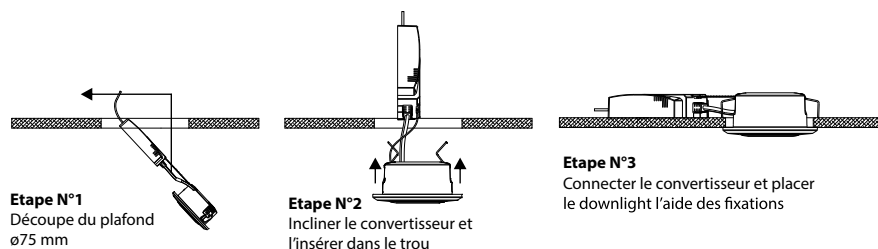

Siège Social

84, Avenue Franklin Roosevelt - 69120 - Vaulx-en-Velin
Tel : 00 33 (0)4 72 14 09 08 - Fax : 00 33 (0)4 72 14 02 74
Email : info@ms3g.fr - Siret N°: 353 691 579 00034 - APE : 4754Z
www.ms3g.fr

DOMAINE D'APPLICATION :

- Maisons, appartements et résidences
- Hôtels, restaurants, bars, bureaux ...