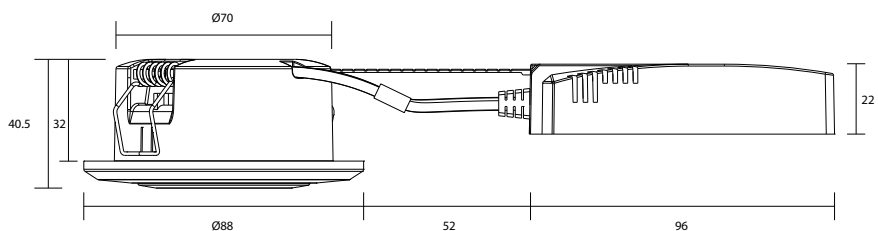

SPOT BBC 6W ORIENTABLE ET DIMMABLE

**BÂTIMENT
BASSE
CONSUMMATION**

SPOT LED BBC IP44

SPOT LED BBC
Disponible en blanc

- INFORMATIONS :**
- Spot LED
 - Convertisseur inclus
 - Orientable
 - Dimmable
 - Conforme CE et RoHS
 - IP 44

- RECOMMANDATIONS :**
- Couper le courant avant remplacement
 - Ne pas toucher le spot sous tension

**CONNECTION SIMPLE
ET RAPIDE**

RoHS

Référence	SBBC/6W4K
Puissance (W)	6
Flux Lumineux (Lm)	420 Lm
Température (K)	4000K
IRC (α)	> 82
IP	44
Dimensions	Voir schéma
Dimensions de perçage	ø75 mm
Dimmable	OUI
Orientable	OUI
Tension (V)	230V
Type de LED	COB
Driver	INCLUS
Angle d'éclairage	60°
Matériel	PVC Blanc
Durée de vie (en h)	50 000 h